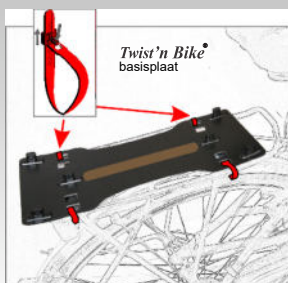

Twist'n Bike®

Deze tas maakt deel uit van de *Twist'n Bike*® familie en is dus compatibel met de optionele *Twist'n Bike*® basisplaat (zie ook pagina 13), alsook met de meeste van de bevestigings-adaptoren zoals MIK, Racktime,...De tas kan ook zonder extra systeem worden bevestigd aan de hand van de bijgeleverde