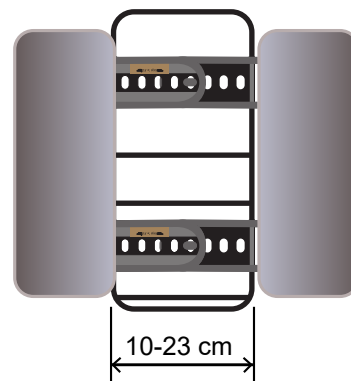

opzettaas

dubbele tas

Met de optionele *Twist'n Bike*® basisplaat worden dubbele *Twist'n Bike*® tassen en de opzettaas afneembaar.

EAN : 5425007390636 Ref.63

Twist'n Bike® Flex

Bij dubbele tassen met het *Twist'n Bike*® Flex logo kan het pakdragervlak in de breedte worden aangepast aan de pakdrager. Op deze manier gaat de tas nooit "afhangen", zelfs niet bij speciale pakdragers.