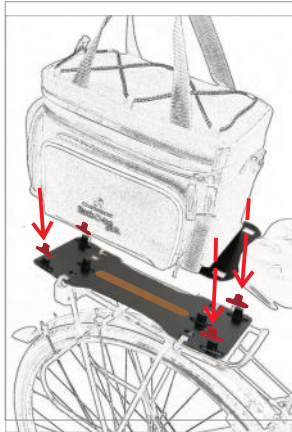

Twist'n Bike®

Alle dubbele tassen alsook de opzettaas RackCube ref. 51 met het *Twist'n Bike*® logo worden eenvoudig afneembaar bij het gebruik van de *Twist'n Bike*® basisplaat. Deze tassen zijn bovendien compatibel met de meeste derde partij adaptoren zoals RackTime®, Mik®,... Bovendien blijft het gebruik van een snelbinder mogelijk.

opzettaas